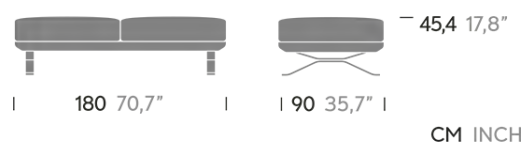

ref. 25045

BENCH 2-SEATER

Rodolfo Dordoni / KETTAL BOMA

Dimensions

Standard Finishes

700
Silver
Boma

289
Fog

Materials

Characteristics

FRAME + CUSHIONS

U.B.: 1- W: 29,4 Kg / 64,8 Lbs

U.B.: 1- W: 29,5 Kg / 65 Lbs

V: 0,75 m³ / 26,48 cft.

Optional Colours

Aluminium, Fabrics, Laminate Fabrics

KETTAL