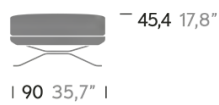

ref. 25030

BENCH 1-SEATER

Rodolfo Dordoni / KETTAL BOMA

Dimensions

CM INCH

Standard Finishes

700
Silver
Boma

289
Fog

Characteristics

FRAME + CUSHIONS

U.B.: 1- W: 14,7 Kg / 32,4 Lbs

U.B.: 1- W: 14,8 Kg / 32,6 Lbs

V: 037m3 / 13 cft.

Optional Colours

Aluminium, Fabrics, Laminate Fabrics

KETTAL