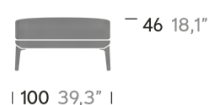

ref. 25030

BENCH 1-SEATER

Rodolfo Dordoni / KETTAL BOMA

Dimensions

CM INCH

Standard Finishes

700
Silver
Boma

289
Fog

Characteristics

FRAME + CUSHIONS

U.B.: 1- W: 14,7 Kg / 32,4 Lbs

U.B.: 1- W: 14,8 Kg / 32,6 Lbs

V: 037m3 / 13 cft.

Optional Colours

Aluminium, Fabrics, Laminate Fabrics

KETTAL